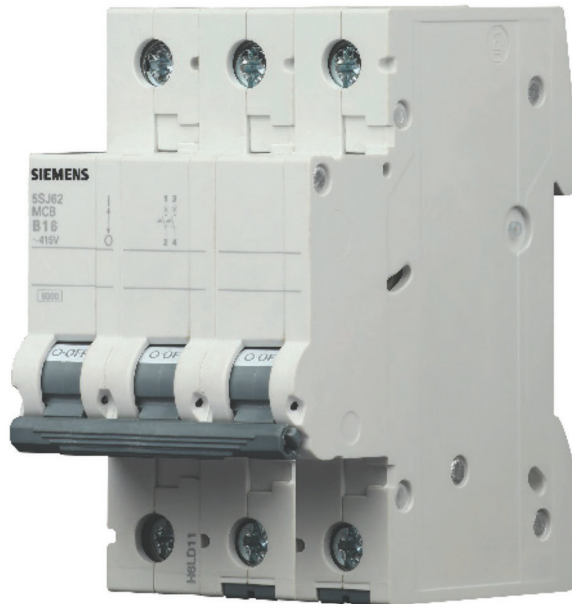

5SJ SERIES

Cầu dao tự động MCB

MỚI!

KHẲNG ĐỊNH SỰ AN TOÀN

Cầu dao tự động (MCB) bảo vệ đường dây và thiết bị khỏi sự cố quá tải và ngắn mạch, mang lại sự an toàn cho con người và nhà ở.

TÍNH NĂNG SẢN PHẨM

1. **1 BẢO VỆ ĐƯỜNG DÂY TỐI ƯU**
   Dòng cắt từ 4.5kA - 6kA. Có sẵn phiên bản đặc tuyến loại B và loại C
2. **2 SỐ LẦN ĐÓNG CẮT CAO**
   Đảm bảo MCB hoạt động bền bỉ và hiệu quả
3. **3 CƠ CẤU TÁC ĐỘNG AN TOÀN**
   Đảm bảo MCB ngắt kết nối an toàn
4. **4 SÁNG CHẾ KHÓA TRƯỢT ĐỘC QUYỀN (SLR)**
   Tháo thiết bị không cần dùng dụng cụ
5. **5 ÍT TỔN HAO NĂNG LƯỢNG**
   Tiết kiệm năng lượng tiêu hao trên thiết bị
6. **6 GIỚI HẠN NĂNG LƯỢNG CLASS 3**
   Hạn chế phát sinh nhiệt và tổn hao cơ khí trên MCB