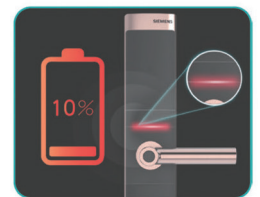

- Cảm biến vân tay : tối đa 100 vân tay
- Mật mã : tối đa 50
- Thẻ từ : tối đa 10 thẻ (đi kèm 2 thẻ)
- Chìa cơ (đi kèm 2 chìa)
- Bảo hành 24 tháng

Tích hợp Chuông Cửa, Bề mặt kim loại 3 lớp,
Bộ vi xử lý MCU kép, Ruột khóa chuẩn C, Cảnh báo thông minh

GIÁ: 12.500.000